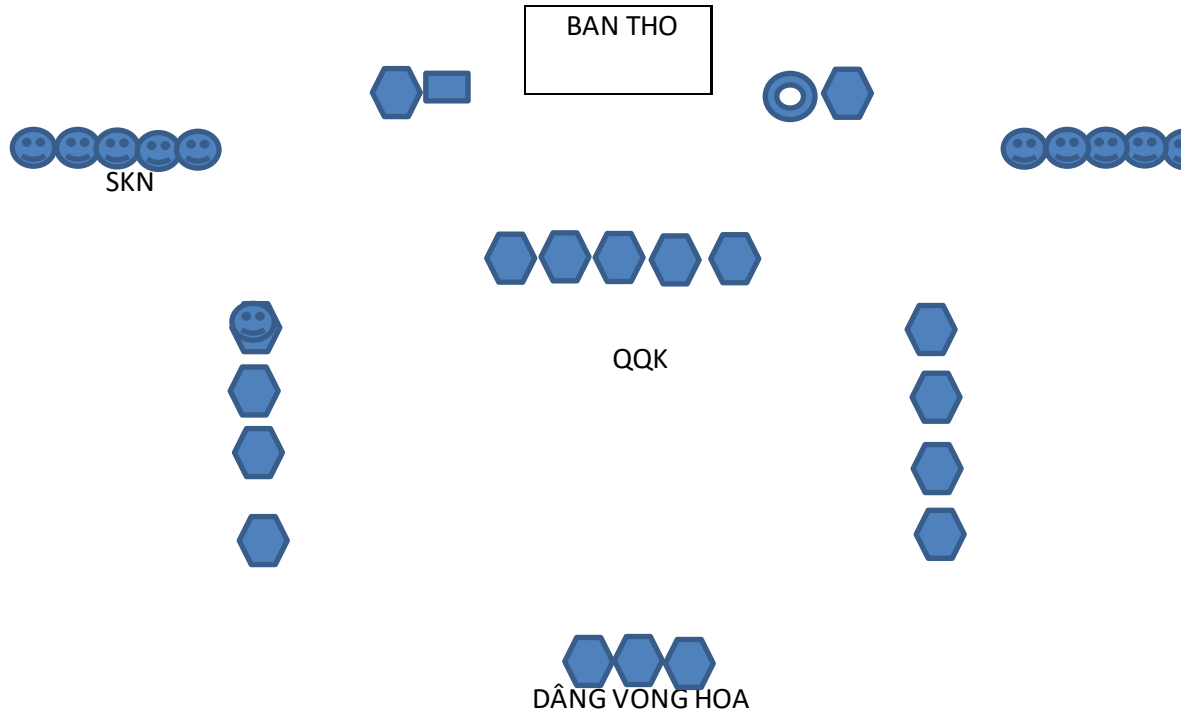

TH

Toán QK sau phut mắc niêm sẽ di chuyên bên phải song song với hai hàng quân danh dư

đề NT dâng vòng hoa tượng niêm