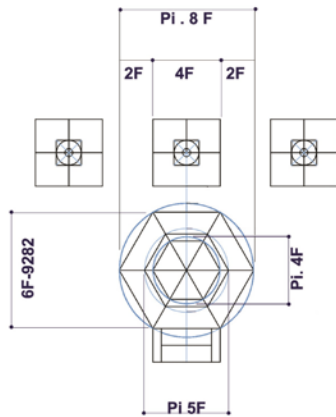

PHỐI CẢNH TỔNG THỂ KHU VỰC XÂY DỰNG TƯỢNG ĐÀI

PAGE 5

Date : Feb 25-2017

ART Design : Quynh Nguyen

PAGE : 5

Date Feb-18-2017

ART DESIGN: QUYNH NGUYEN

Kích Thước Bộ Xây Dựng Mẫu (2) Bộ Tượng

TRANG 2
 Date : Feb 25 - 17

Drawing title	KÍCH THƯỚC XÂY DỰNG BỘ TƯỢNG
AAD	BEN THANH PLAZA 1818 Pioneer Pkwy, Arlington ,TX .76010
ART Design	NGUYỄN THẾ QUỲNH