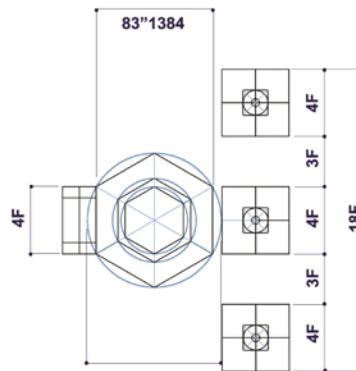

PHỐI CẢNH TỔNG THỂ KHU VỰC XÂY DỰNG TƯỢNG ĐÀI

PAGE 5

Date : Feb 25-2017

ART Design : Quynh Nguyen

PAGE : 5

Date Feb-18-2017

ART DESIGN: QUYNH NGUYEN

Kích Thước Bộ Xây Dựng Mẫu (2) Bộ Tượng

TRANG 2
 Date : Feb 25 - 17

Drawing title	KÍCH THƯỚC XÂY DỰNG BỘ TƯỢNG
AAD	BEN THANH PLAZA 1818 Pioneer Pkwy, Arlington ,TX .76010
ART Design	NGUYỄN THẾ QUỲNH