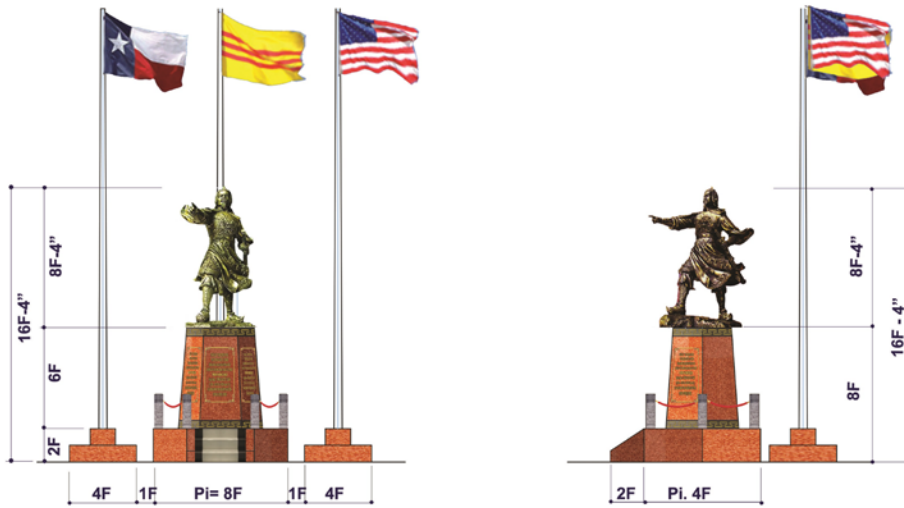

PHỐI CẢNH TỔNG THỂ KHU VỰC XÂY DỰNG TƯỢNG ĐÀI

PAGE 5

Date : Feb 25-2017

ART Design : Quynh Nguyen

PAGE : 5

Date Feb-18-2017

ART DESIGN: QUYNH NGUYEN

Kích Thước Bộ Xây Dựng Mẫu (2) Bộ Tượng

THÀI SỰ THƯỢNG PHỤ
 THƯỢNG QUỐC CÔNG
 BÌNH BÁC ĐẠI NGUYÊN SOÀI
 NHÂN VŨ HUNG ĐẠO ĐẠI VƯƠNG
TRẦN HUNG ĐẠO
 Hủy Hiệu: TRẦN QUỐC TUẤN
 (1228 - 20 / 08 / 1300 Canh Tý)
 III LẦN ĐÁNH TAN QUẢN NGUYỄN MÔNG
 (1258)-(1265)-(1268)

TRANG 2
 Date : Feb 25 - 17

Drawing title	KÍCH THƯỚC XÂY DỰNG BỘ TƯỢNG
AAD	BEN THANH PLAZA 1818 Pioneer Pkwy, Arlington ,TX .76010
ART Design	NGUYỄN THẾ QUỲNH